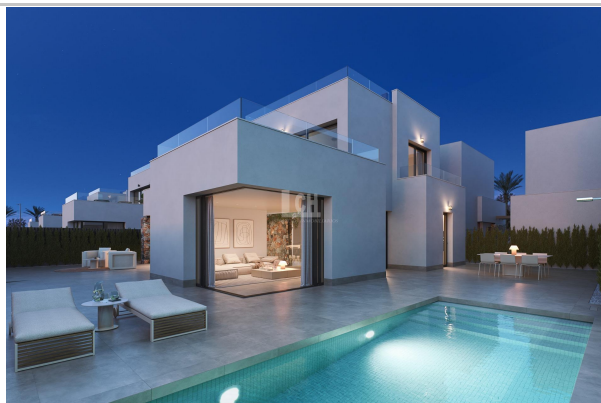

Referencia: **N8466**
 Tipo inmueble: Villa
 Operación: Venta
 Precio: **595.000 €**
 Estado:

Población: Torre-pacheco
 Provincia: Murcia
 Cod. postal: 00000
 Zona: Santa rosalia lake and life resort

ESCALA DE LA CALIFICACIÓN ENERGÉTICA	Consumo de energía kWh/m ² año	Emisiones kgCO ₂ /m ² año
A más eficiente		
B		
C		
D		
E		
F		
G menos eficiente		