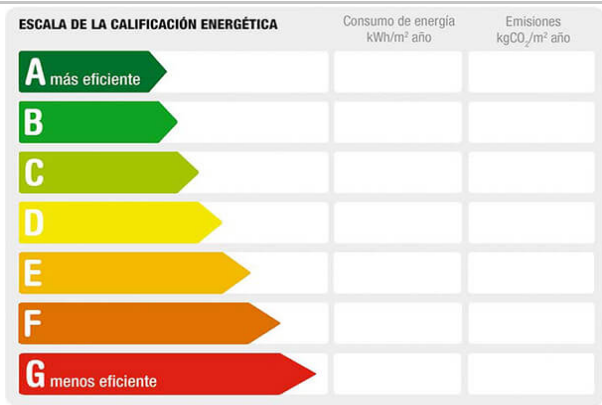

Referencia: **N8438**  
 Tipo inmueble: **Ático**  
 Operación: **Venta**  
 Precio: **330.000 €**  
 Estado:

Población: **Torre Vieja**  
 Provincia: **Alicante**  
 Cod. postal: **0**  
 Zona: **Punta prima**