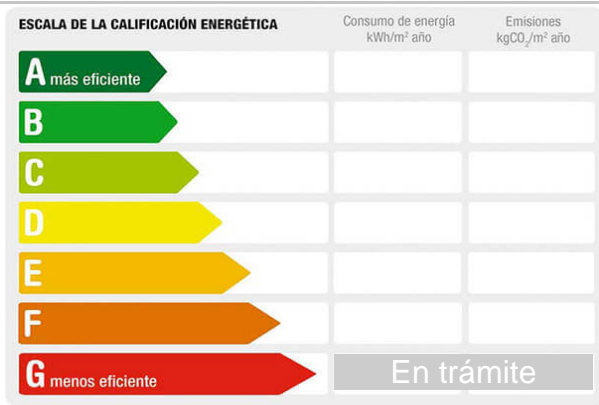

M² construidos: 890000 **Dormitorios:** 10 **Baños:** 12
Antigüedad: 1924 **Exterior/Interior:** exterior

Descripción:

Importante finca.

Situada en la región de Andalucía. En un precioso entorno natural.