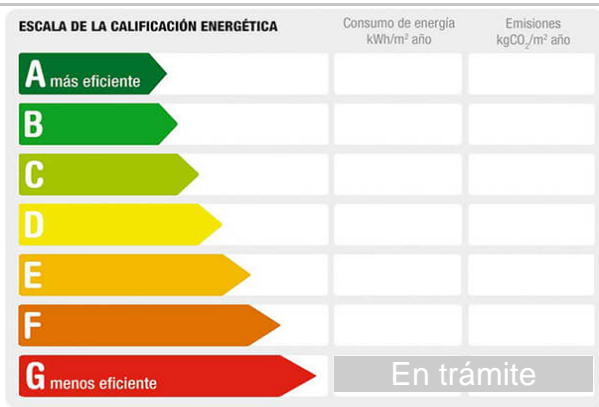

Referencia: **1956-EP-MIG**
 Tipo inmueble: Finca de recreo Independiente
 Operación: Venta
 Precio: **30.000.000 €**
 Estado: Reformado

Población: Los Palacios y Villafranca
 Provincia: Sevilla
 Cod. postal: 23240
 Zona: centro