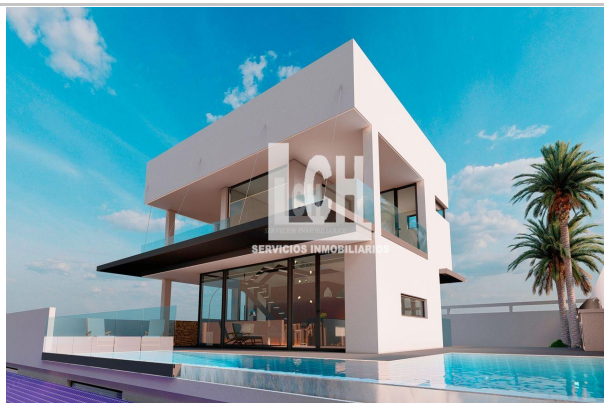

Referencia: **94221057**
 Tipo inmueble: Chalet
 Operación: Venta
 Precio: **1.100.000 €**
 Estado:

Población: Finestrat
 Provincia: Alicante
 Cod. postal: 03509
 Zona: Golf bahía

M² construidos: 260
Garajes: 1
Baños: 3

Aire acondicionado: frío/calor
Terraza(s): 1

Metros de parcela: 460
Dormitorios: 4

Descripción:

Villa de lujo, con espectaculares vistas panorámicas. Diseño, sencillez y elegancia Estas elegantes villas de lujo ofrecen un diseño único y una arquitectura con gestos curvados inspirados en las olas del mar. Su diseño minimalista con líneas limpias y sencillas favorece la concentración, el equilibrio y la relajación para sentirse en perfecta armonía con el entorno natural. Esta espectacular edificación en tres alturas está planificada para disfrutar de las vistas al mar y de la luz mediterránea. Las 3 plantas maximizan el espacio ofreciendo en planta baja un espacio abierto a la terraza, piscina infinity con vista al mar y jardín privado. Estas villas se encuentran a tan sólo 5 minutos de la zona comercial y de servicios, con acceso directo a las principales vías rápidas de comunicación.