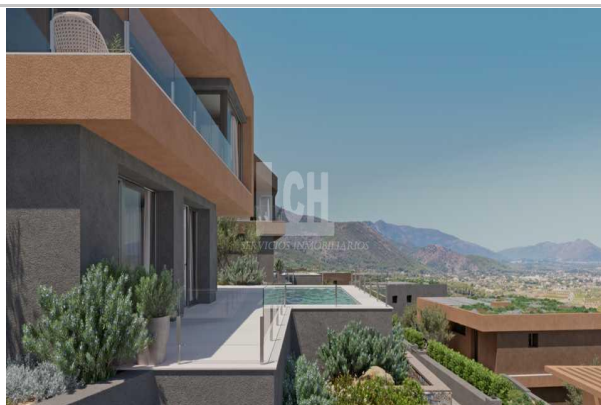

Nombre de la promoción: **AIREN COLLECCIÓN**

Estado: Nuevo

Población: Llíber

Provincia: Alicante

Cod. postal: 03729

Zona: Collado

Descripción de la promoción:

La belleza natural del entorno de Airen Collection requería una arquitectura que la mantuviese y la potenciara, desde el color de su fachada, su distribución abierta al exterior y la presencia de vegetación autóctona han sido seleccionadas para mantener su esencia.

Airen Collection son viviendas sostenibles, con una arquitectura bioclimática y unas instalaciones para generar un consumo energético bajo. Cubiertas ajardinadas, instalación de placas fotovoltaicas, punto de recarga de coche eléctrico, xerojardinería, instalación de depósitos para la recogida de aguas pluviales, sistema de aerotermia para calefacción y producción de agua caliente sanitarias, son algunos de los elementos que hacen a estas viviendas únicas.

Airen B es uno de los conceptos de vivienda a su disposición. Con un interior acogedor en el que la madera cobra un especial protagonismo, Airen B destaca por tener claramente diferenciadas la zona de descanso de la zona con más actividad de la vivienda, ubicando en la planta alta los 3 dormitorios y en la planta baja la cocina y el salón comedor, que se complementan con las zonas exteriores, que cobran un gran protagonismo, ya que el clima mediterráneo potencia su disfrute prácticamente durante todo el año, porche con comedor exterior, terraza, piscina, y jardines creados con especies autóctonas, que conectan la vivienda con la naturaleza.

Datos generales de la promoción:

Situación de la promoción:

Información del promotor:

Memoria de calidades: