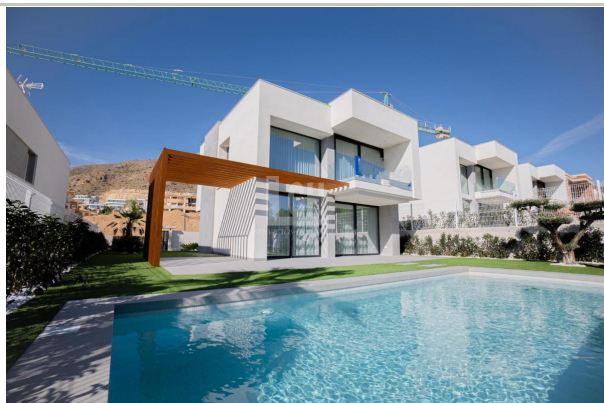

Nombre de la promoción:

SIERRA CORTINA

Estado:

Nuevo

Población:

Finestrat

Provincia:

Alicante

Cod. postal:

03509

Zona:

Sierra Cortina

Descripción de la promoción:

Promoción de 11 exclusivas villas. Con preciosas vistas panorámicas.

Totalmente equipadas, amuebladas y listas para ser habitadas